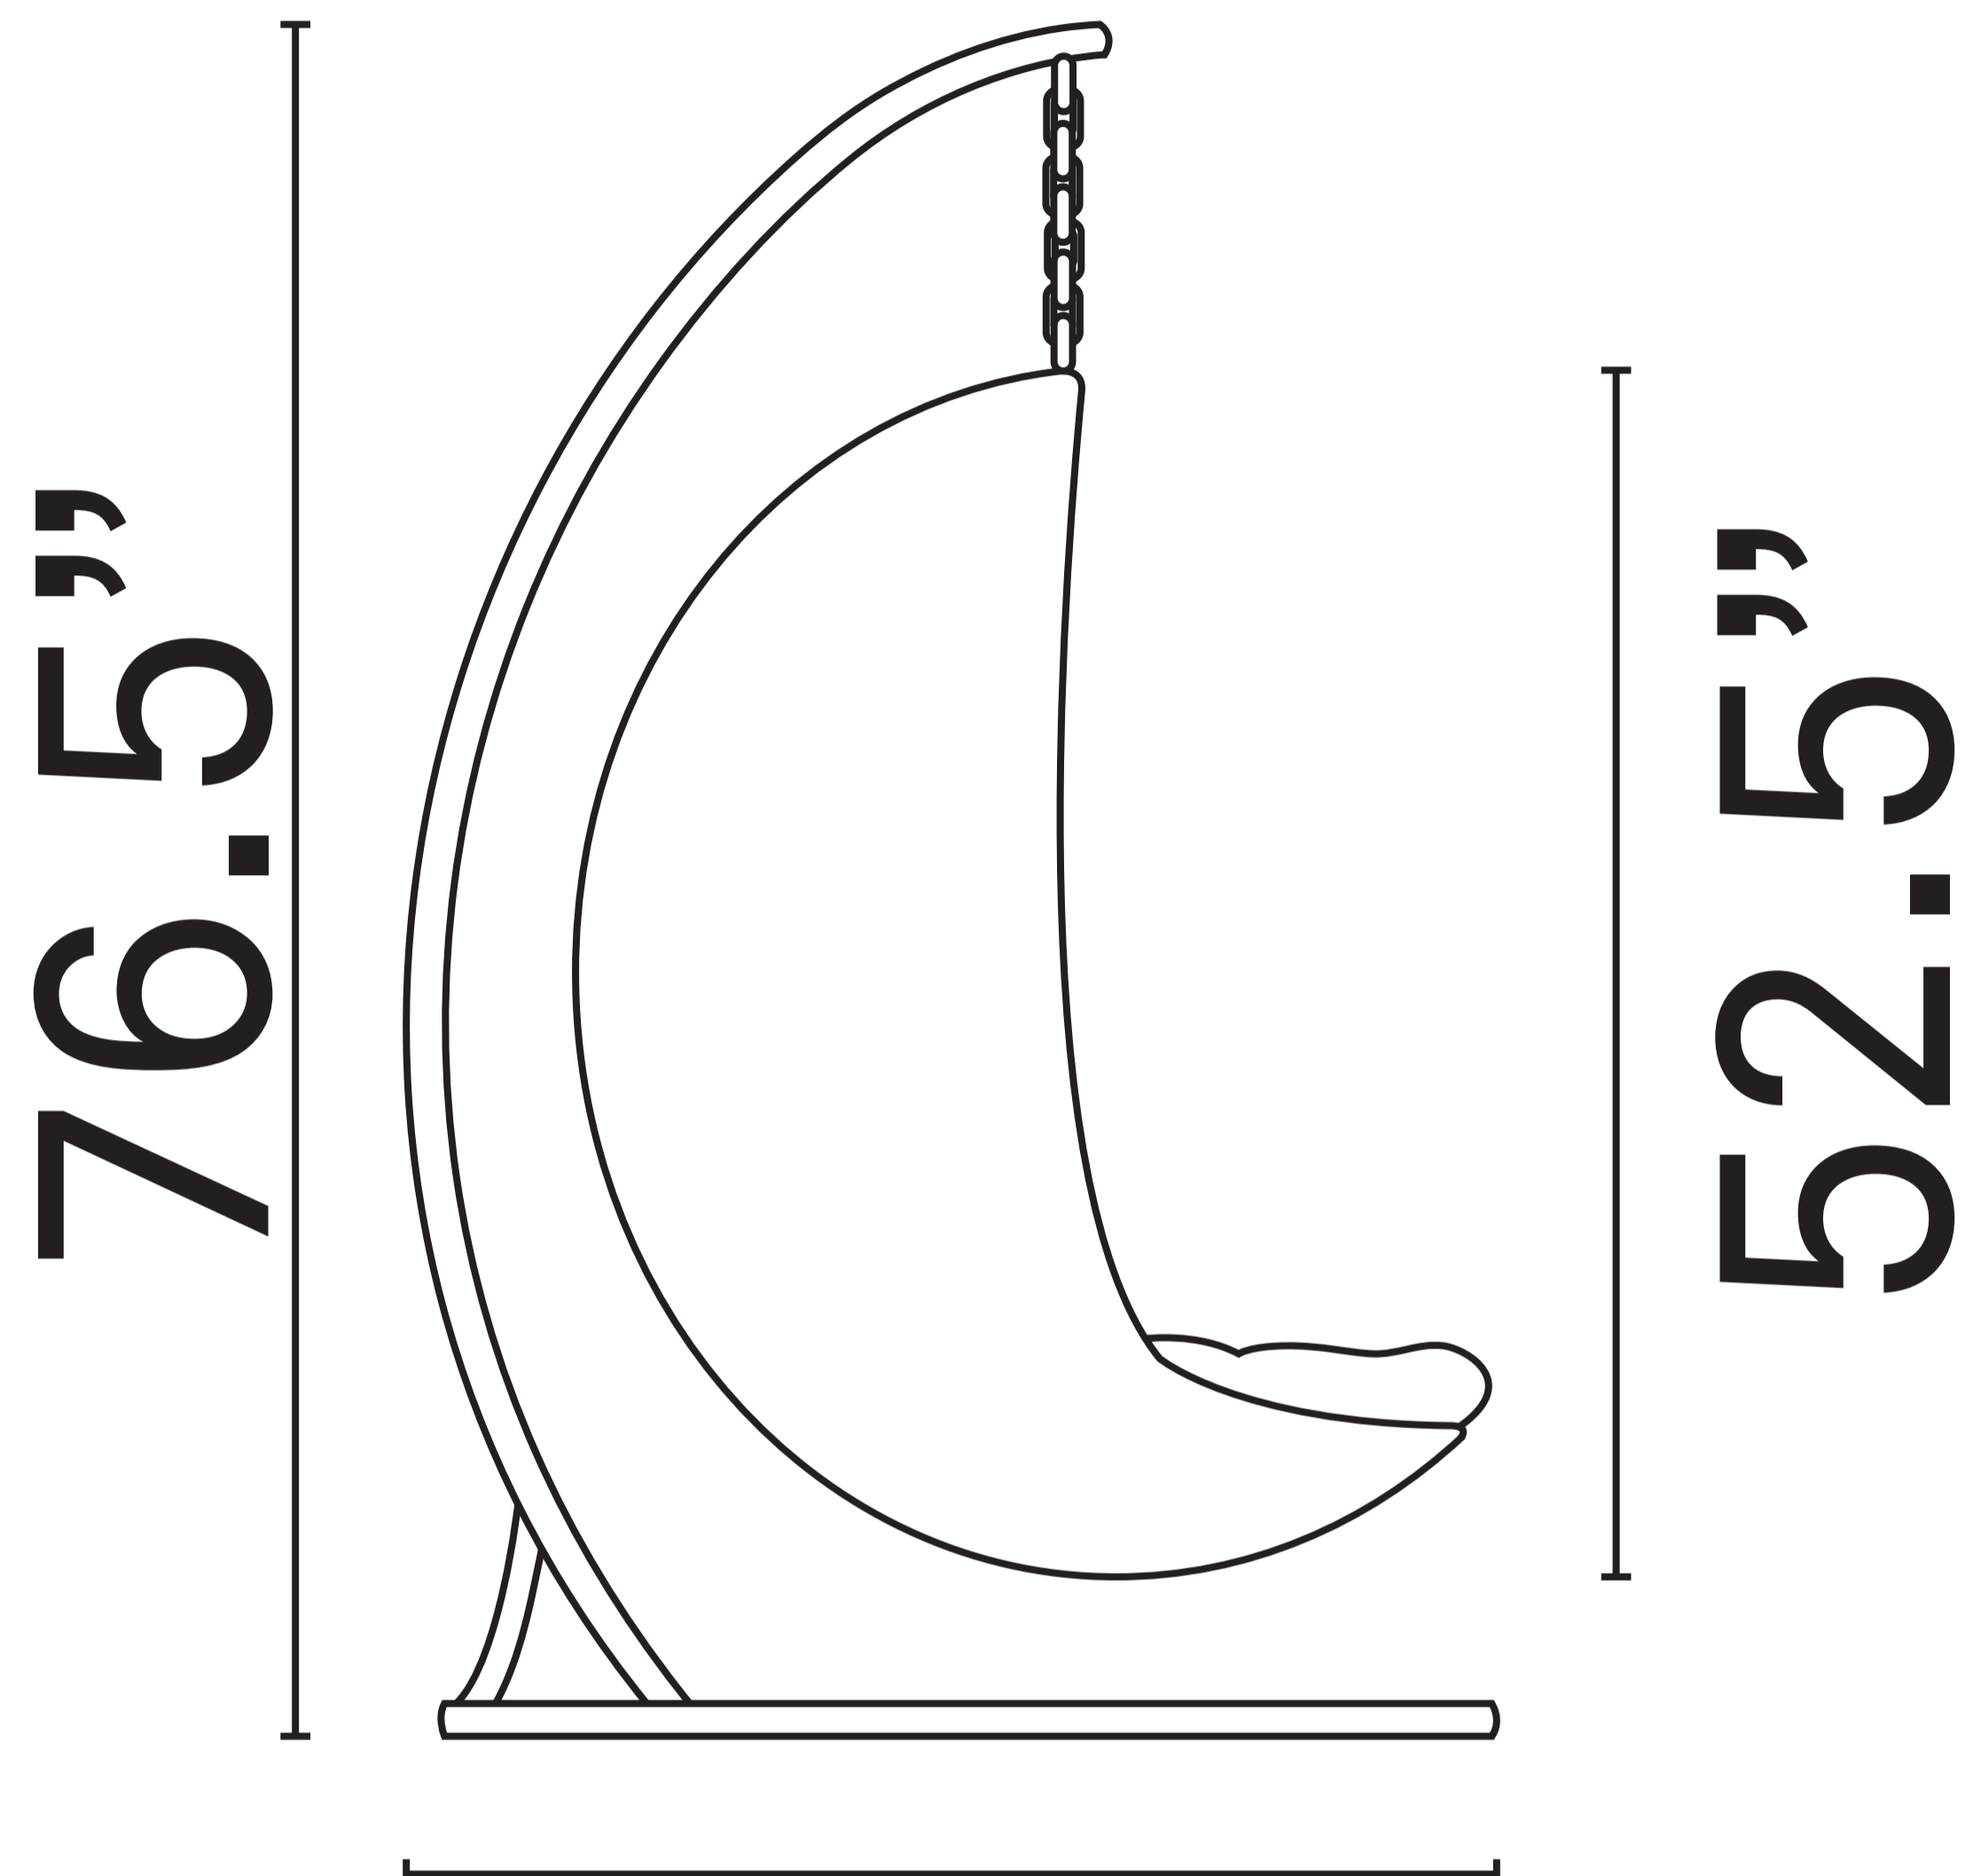

Overall: 40.5"

Seat: 34.5"

47"

52.5"