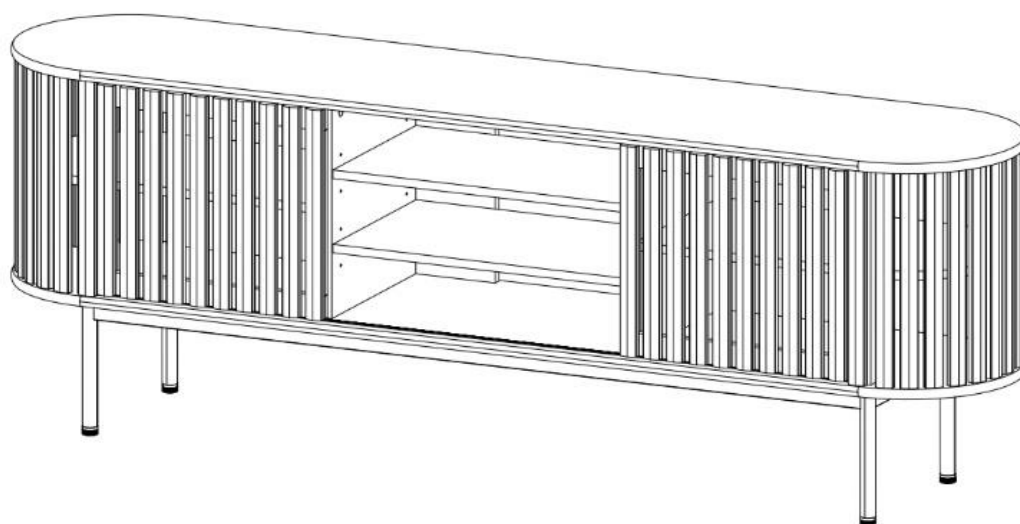

ANDERS TV 180

Hardware

A x 12 	B x 8 	C x 4 	D x 16 
E x 8 	F x 56 	G x 4 	H x 8 
I x 2	J x 16	K x 26	L x 14

			
M x 4	N x 16	O x 14	P x 1
			
Q x 4	R x 4	S x 4	T x 4
			
U x 4	V x 1	W x 4	X x 4
			

 SET-UP TIME : 60 MINUTES	 NUMBER OF PERSONS : 02	 TOOLS : 
--	--	---

1

2

3

4

5

6

7

C	x 2
H	x 8
I	x 2