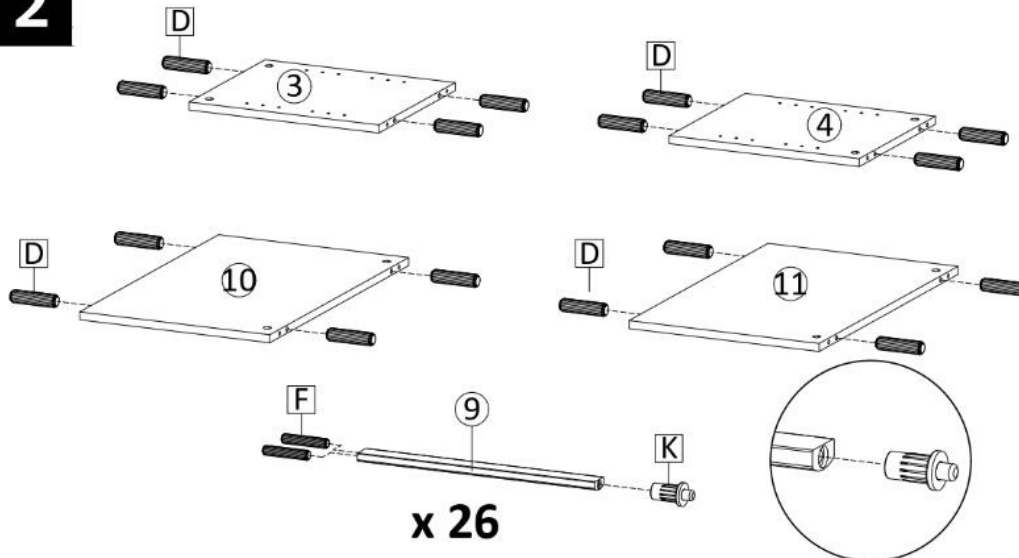

ANDERS TV 180

Hardware

A x 12 	B x 8 	C x 4 	D x 16 
E x 8 	F x 56 	G x 4 	H x 8 
I x 2	J x 16	K x 26	L x 14

			
M x 4	N x 16	O x 14	P x 1
			
Q x 4	R x 4	S x 4	T x 4
			
U x 4	V x 1	W x 4	X x 4
			

 SET-UP TIME : 60 MINUTES	 NUMBER OF PERSONS : 02	 TOOLS : 
--	--	---

1

2

3

4

5

6

7

C	x 2
H	x 8
I	x 2

x 2

15

16