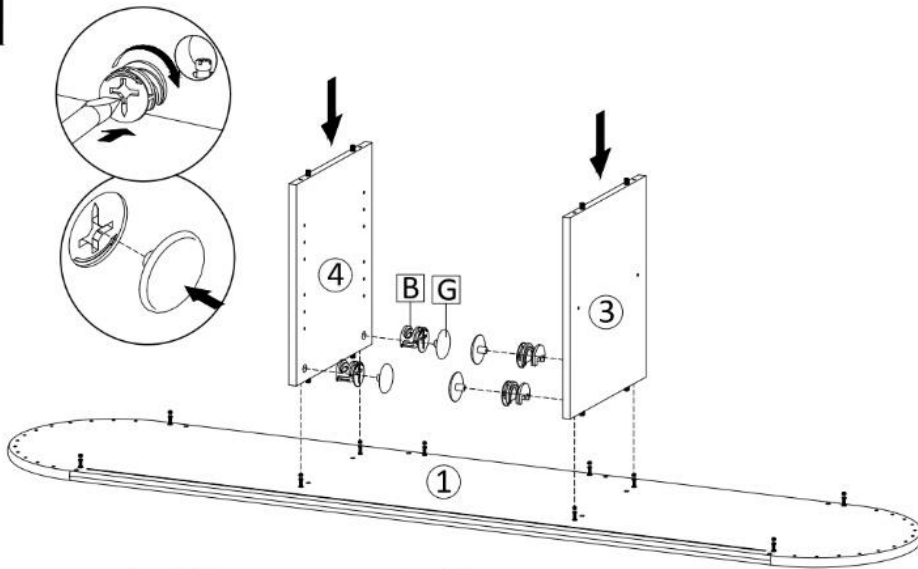

ANDERS TV 180

Hardware

A x 12 	B x 8 	C x 4 	D x 16 
E x 8 	F x 56 	G x 4 	H x 8 
I x 2	J x 16	K x 26	L x 14

			
M x 4	N x 16	O x 14	P x 1
			
Q x 4	R x 4	S x 4	T x 4
			
U x 4	V x 1	W x 4	X x 4
			

 SET-UP TIME : 60 MINUTES	 NUMBER OF PERSONS : 02	 TOOLS : 
--	--	---

1

2

3

4

5

6

7

C	x 2
H	x 8
I	x 2