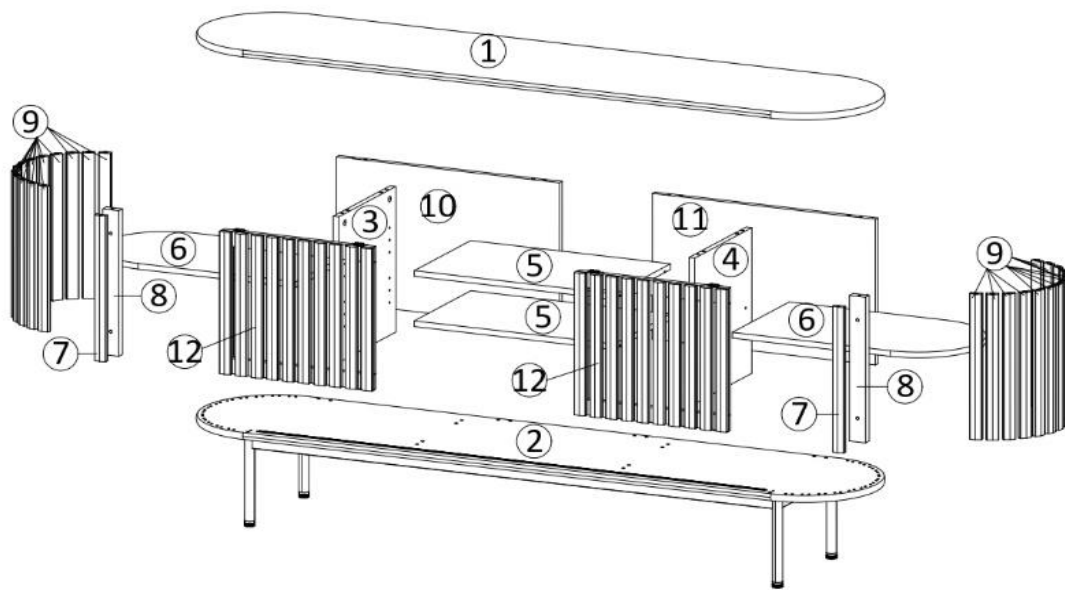

ANDERS TV 180

Hardware

A x 12 	B x 8 	C x 4 	D x 16 
E x 8 	F x 56 	G x 4 	H x 8 
I x 2	J x 16	K x 26	L x 14

			
M x 4	N x 16	O x 14	P x 1
			
Q x 4	R x 4	S x 4	T x 4
			
U x 4	V x 1	W x 4	X x 4
			

 SET-UP TIME : 60 MINUTES	 NUMBER OF PERSONS : 02	 TOOLS : 
--	--	---

1

2

3

4

5

6

7

C	x 2
H	x 8
I	x 2