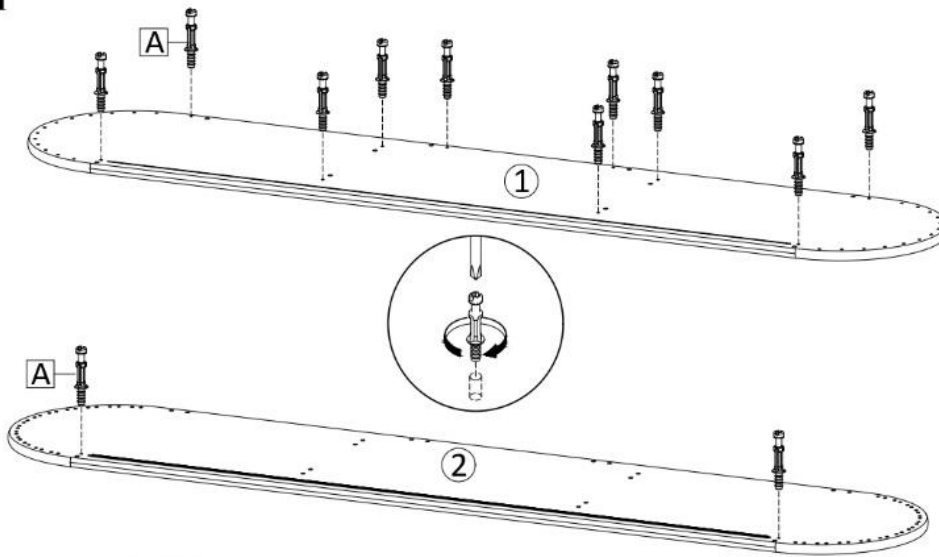

ANDERS TV 180

Hardware

A x 12 	B x 8 	C x 4 	D x 16 
E x 8 	F x 56 	G x 4 	H x 8 
I x 2	J x 16	K x 26	L x 14

			
M x 4	N x 16	O x 14	P x 1
			
Q x 4	R x 4	S x 4	T x 4
			
U x 4	V x 1	W x 4	X x 4
			

 SET-UP TIME : 60 MINUTES	 NUMBER OF PERSONS : 02	 TOOLS : 
--	--	---

1

2

3

4

5

6

7

C	x 2
H	x 8
I	x 2